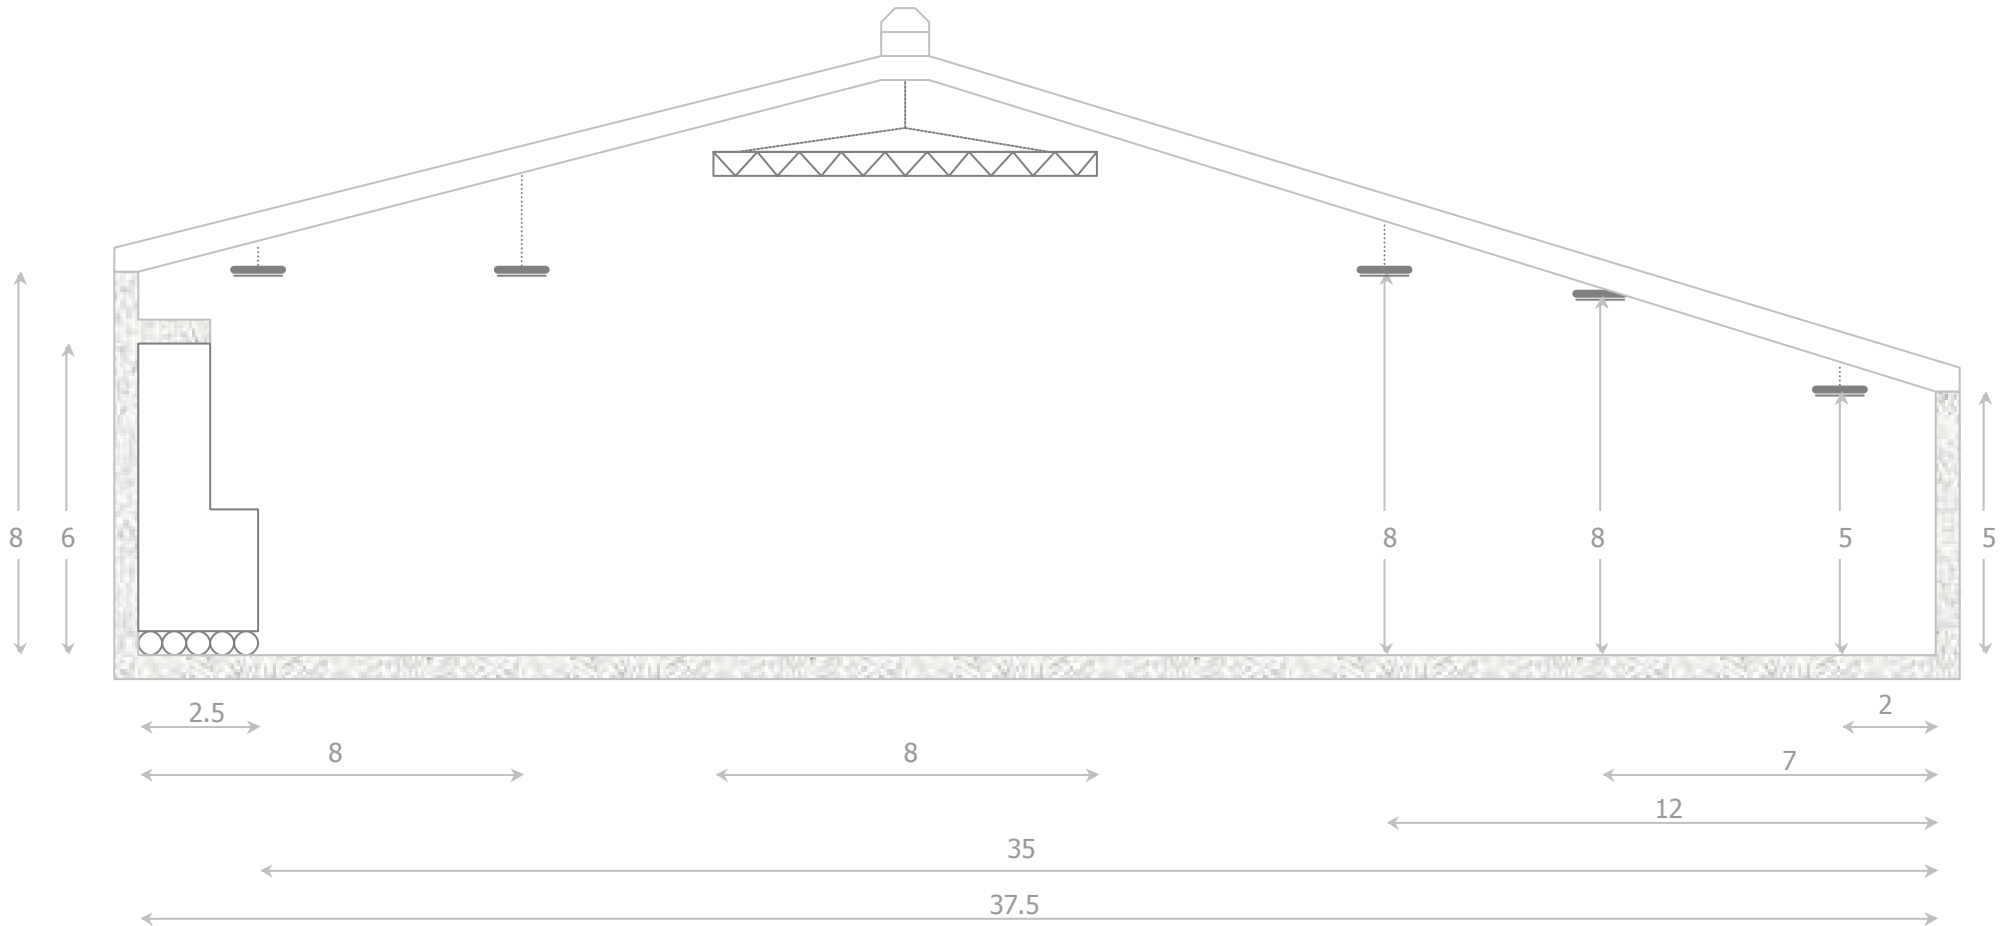

1 cm. = 1.6 mt

— PLAFONIERA

▧ TRALICCIO

SEZIONE - VISTA LATO HOTEL - TRIBUNE CHIUSE

PALACAVICCHI Congressi

c/o Grand Hotel Bologna e dei Congressi - Via Ponte Nuovo, 42 - 40066 Pieve di Cento (Bo)

Tel: +39 051 6861070 | Email: info@palacavicchicongressi.com