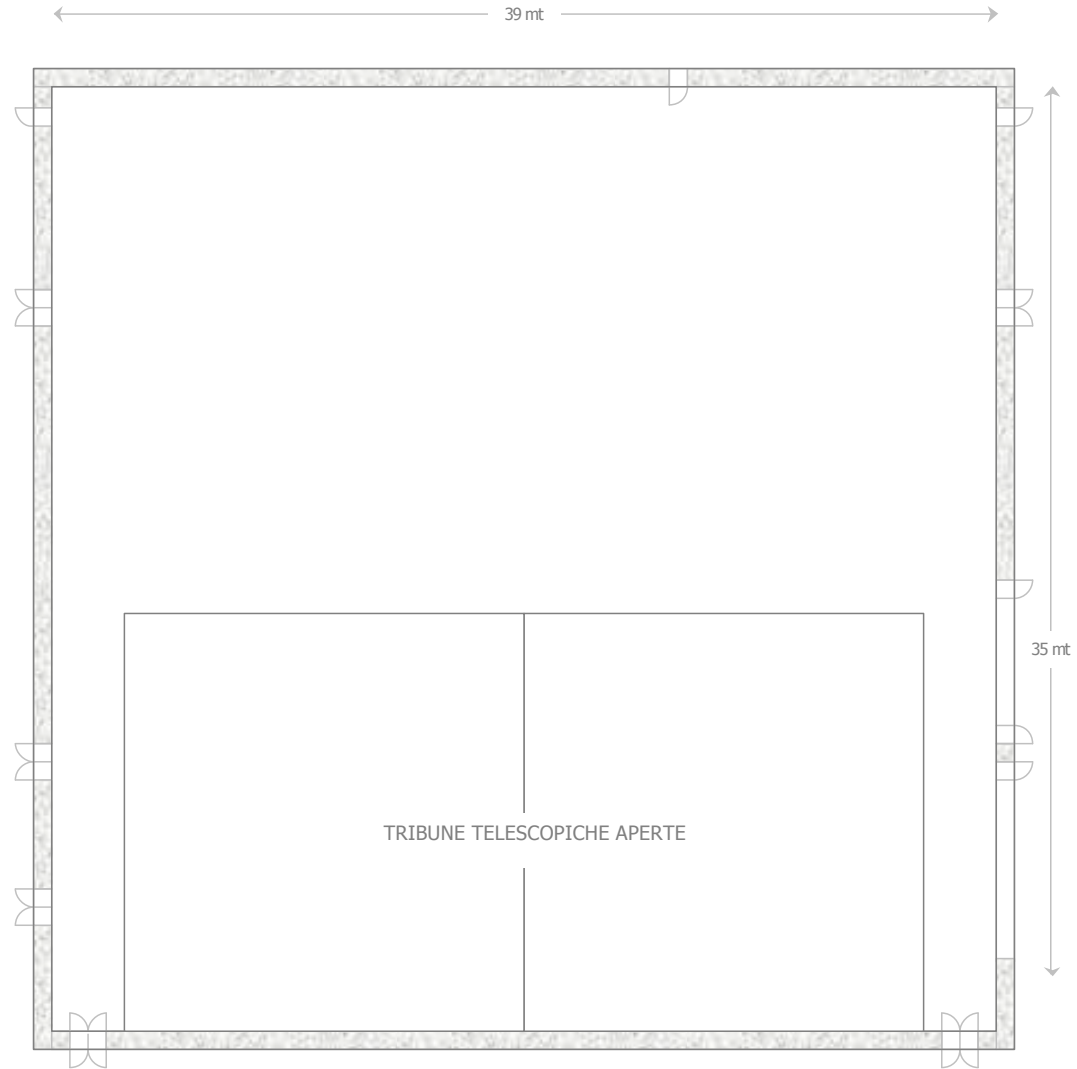

1 cm. = 1.6 mt

— PLAFONIERA

▧ TRALICCIO

SEZIONE - VISTA LATO HOTEL - TRIBUNE CHIUSE

PALACAVICCHI Congressi

c/o Grand Hotel Bologna e dei Congressi - Via Ponte Nuovo, 42 - 40066 Pieve di Cento (Bo)

Tel: +39 051 6861070 | Email: info@palacavicchicongressi.com